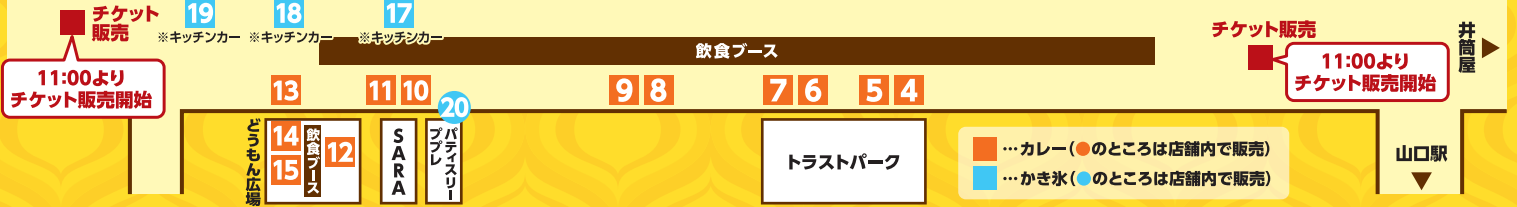

### チケット購入方法

① 当日 イベント会場にて購入

② ぶらやまにて  
デジタルチケットを事前予約

※当日スムーズにチケット交換ができます！

ぶらやま

検索

右QR内の「チケットを探す」からご確認ください。▶▶▶

※グルメとドリンクが売れ切れになり次第終了となります。※使用できなかったチケットは返金することができません。使用期間内(2024年9月22日~2024年9月30日)に指定のお店でチケット1枚を200円の金券として使用することができます。※未成年の方にアルコール類の販売はできません。※飲酒運転は絶対におやめください。

# 会場Map & Curry Festival ラインナップ

コープ やまぐち

※キッチンカー  
3 2  
キッチンカー  
16 1  
カフェ  
キッチン  
茶房 まちなか庵

県庁